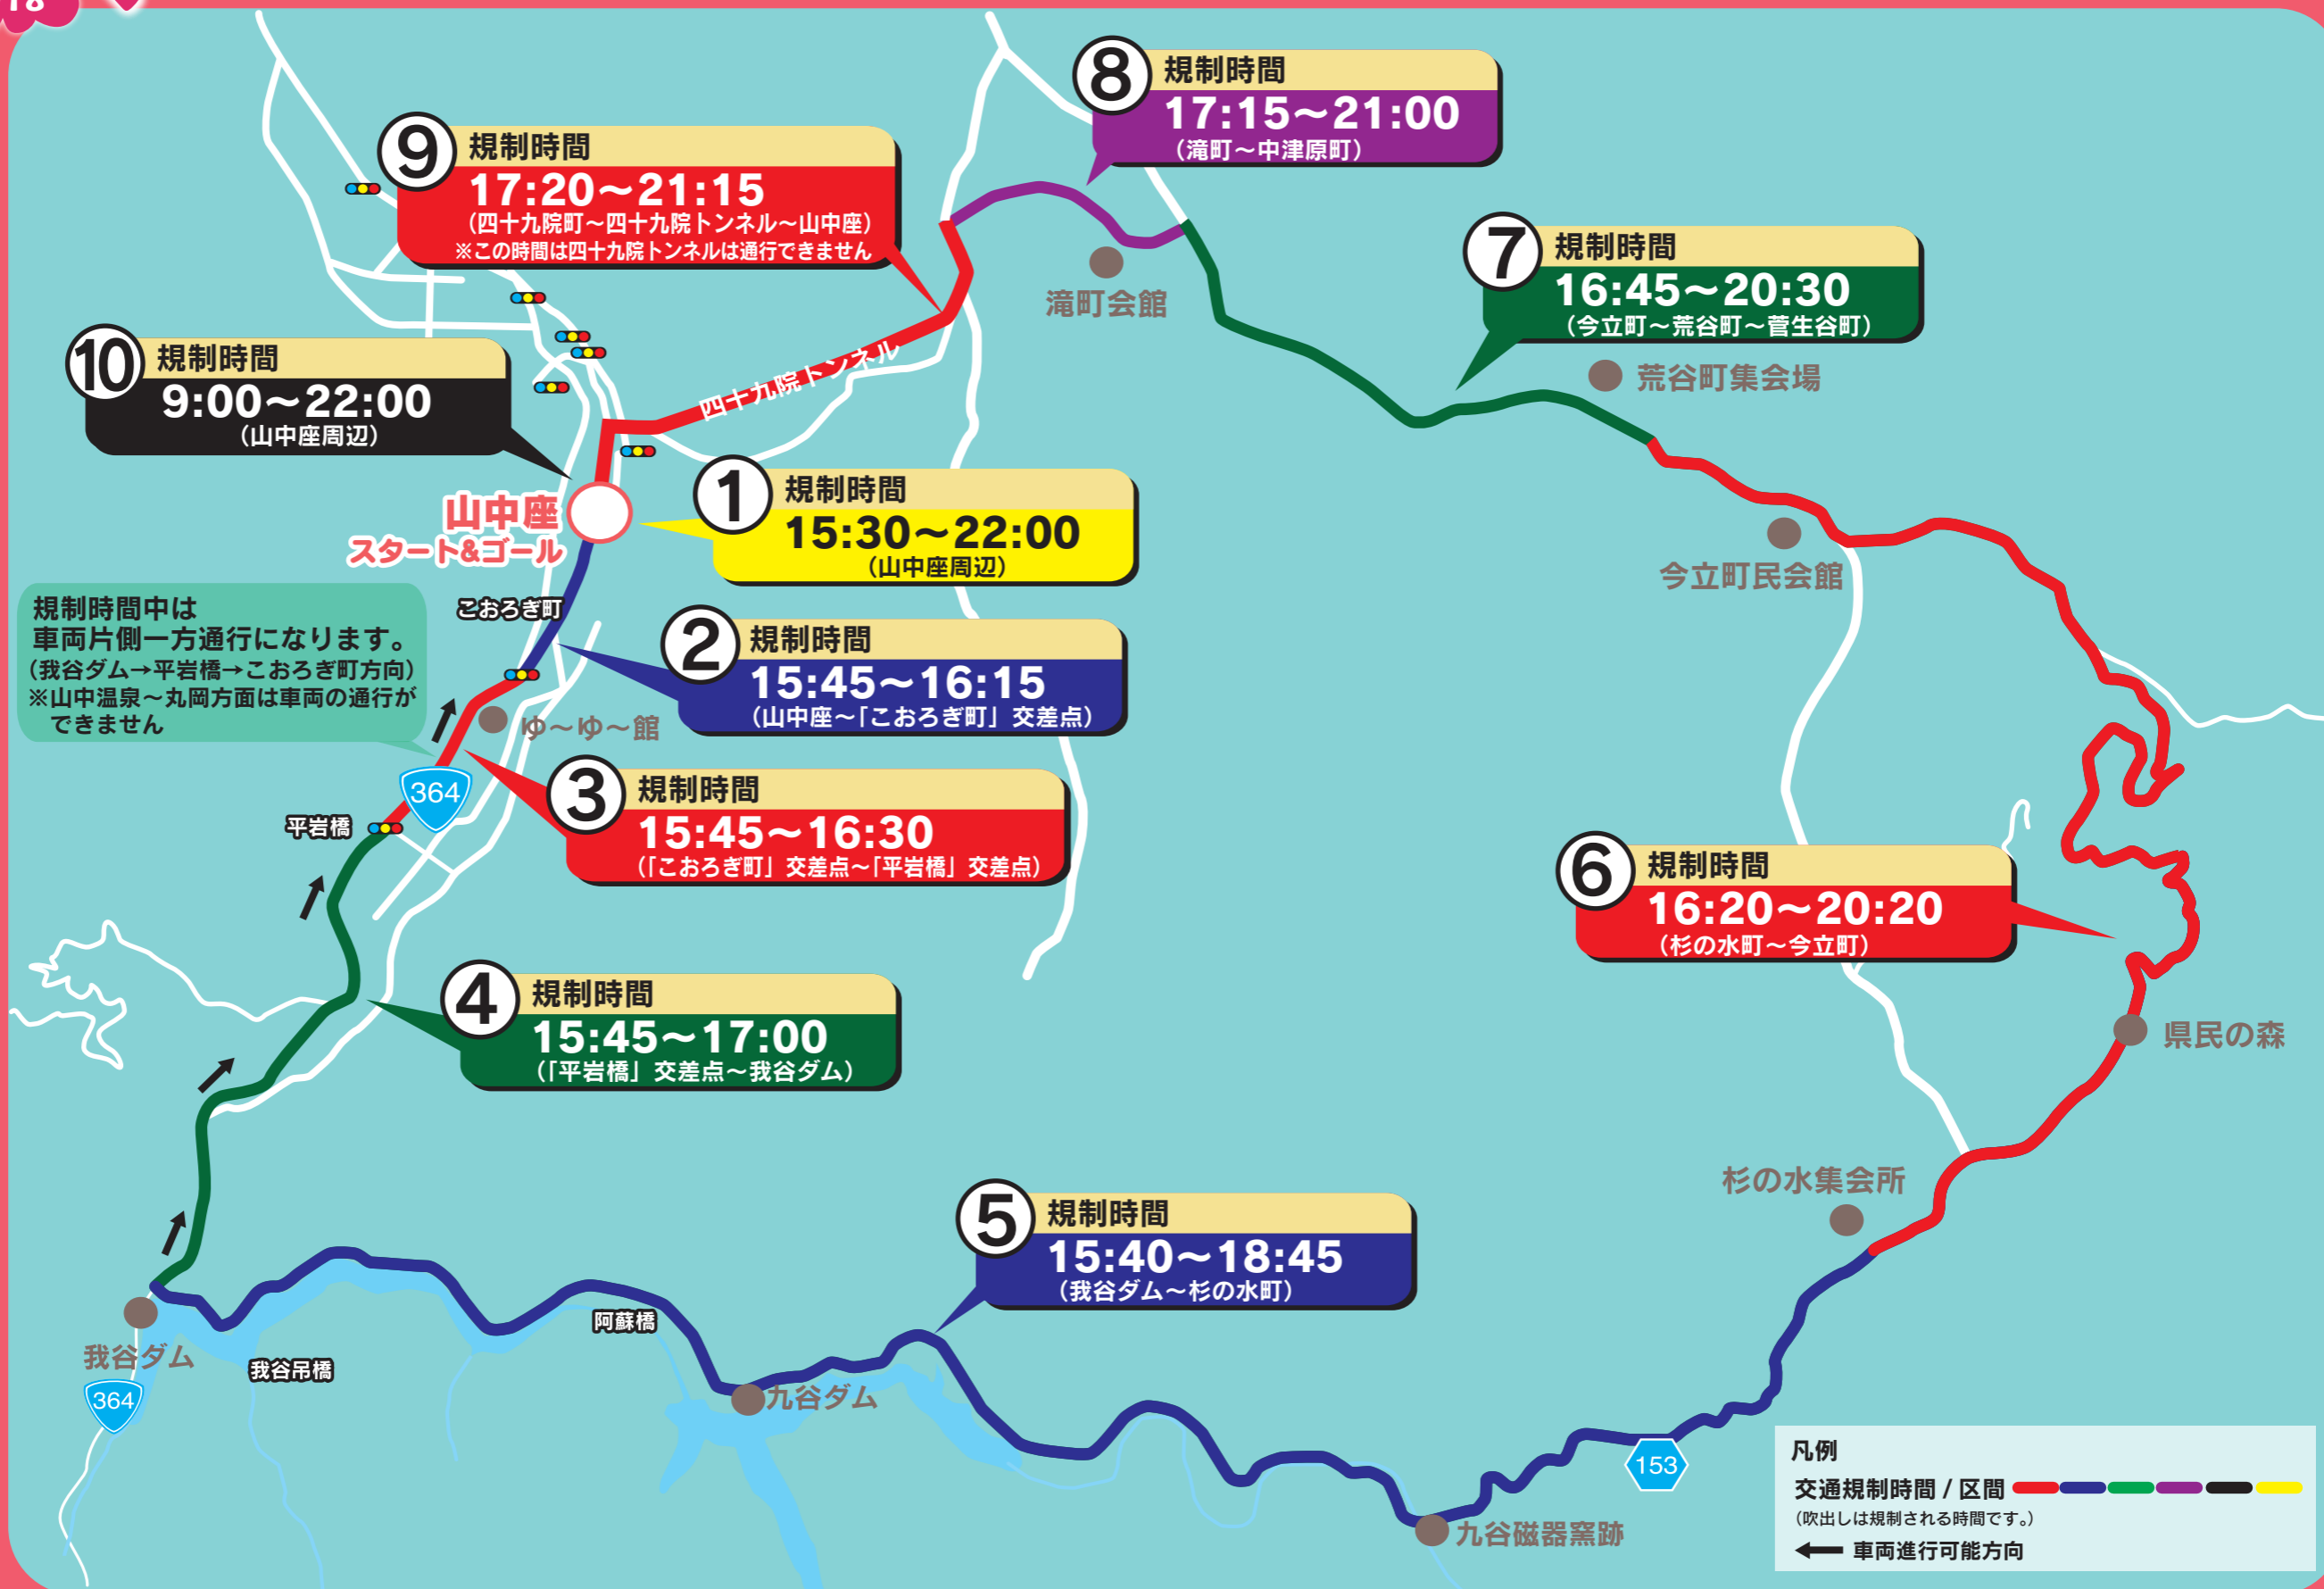

■16:00 スタート
■21:00 頃最終ランナーゴール
(スタート・ゴール:山中温泉山中座周辺)

コース及びコース付近の道路は
車両(自動車、自転車とも)
の通行が規制されます。当日の
車両利用はご遠慮ください。な
お、車両を使用される場合は、
迂回路をご利用ください。交通
規制/迂回については、案内看
板や現場の警察官、警備員の指
示に従ってください。

※自転車、歩行者のコー
ス横断も規制されます。

※時間はあくまでも目安で
す。大会の進行状況等によ
り規制時間が変更になる
場合があります。

※沿道からの応援はランナ
ーにとって大きな励みにな
ります。ご声援よろしく
お願いします。

皆様のご理解・ご協力をお
願いいたします。

主要交差点交通規制図

凡例 交通規制時間 / 区間 — — — — —
(吹出しは規制される時間です。)
← : 車両進行可能方向

皆様のご理解・ご協力をお願いいたします。